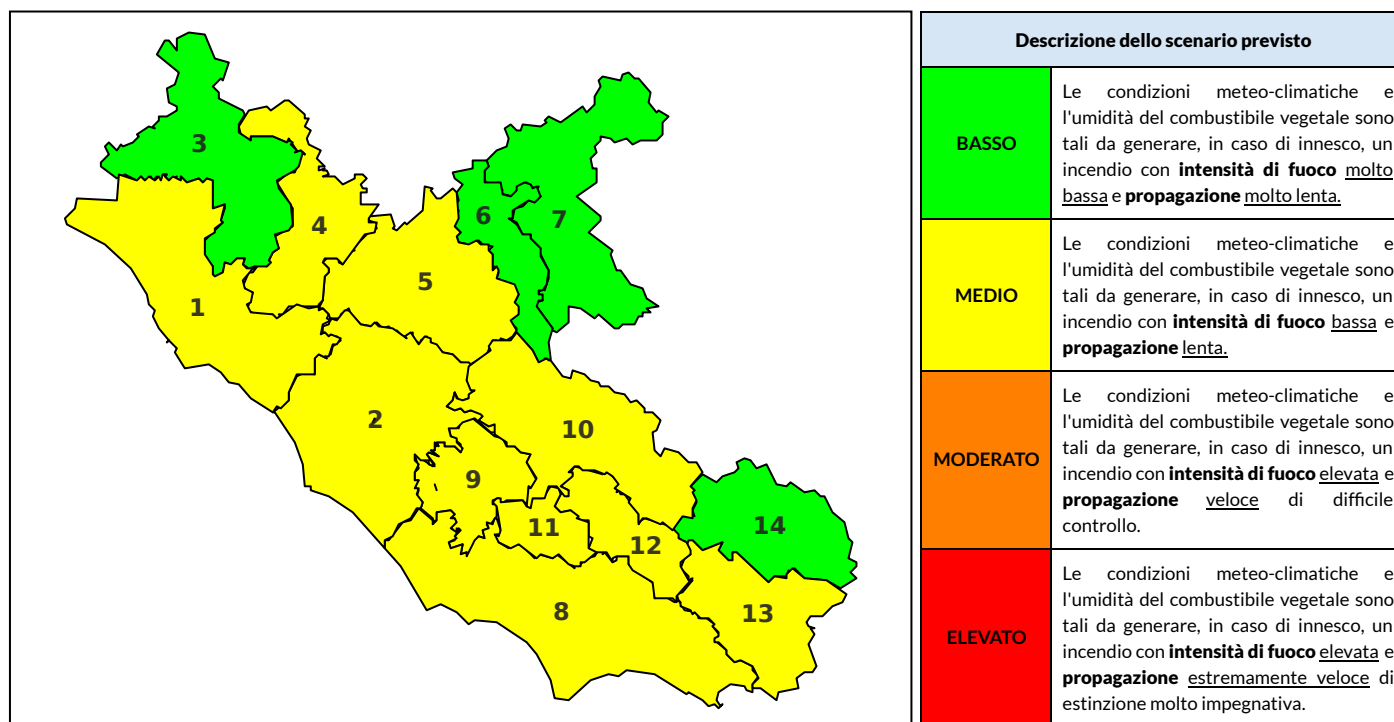

BOLLETTINO DI PERICOLOSITA' DA INCENDI BOSCHIVI

Previsioni per oggi 16-5-2022

Livello di pericolosità da incendio boschivo per Zona di Allerta AIB

Bollettino emesso nel periodo della campagna AIB Lazio sulla base del modello previsionale RISICOLazio, sviluppato in collaborazione con Fondazione CIMA, che fornisce un supporto per la valutazione della Pericolosità da incendio boschivo aggregata sulle Zone di Allerta AIB, approvate come parte integrante del Piano AIB Lazio 2020-2022 con DGR n° 270 del 15/05/2020. Il dettaglio della distribuzione dei Comuni nelle Zone AIB è consultabile al link https://protezionecivile.regione.lazio.it/zone_allerta_aib_comuni/. Le Norme Comportamentali per la popolazione sono consultabili al link https://protezionecivile.regione.lazio.it/norme_comportamentali_aib/.

Zona AIB	1	2	3	4	5	6	7	8	9	10	11	12	13	14
Livello Pericolosità	MEDIO	MEDIO	BASSO	MEDIO	MEDIO	BASSO	BASSO	MEDIO	MEDIO	MEDIO	MEDIO	MEDIO	MEDIO	BASSO

NOTE

BOLLETTINO DI PERICOLOSITA' DA INCENDI BOSCHIVI

Previsioni per domani 17-5-2022

Livello di pericolosità da incendio boschivo per Zona di Allerta AIB

Bollettino emesso nel periodo della campagna AIB Lazio sulla base del modello previsionale RISICOLazio, sviluppato in collaborazione con Fondazione CIMA, che fornisce un supporto per la valutazione della Pericolosità da incendio boschivo aggregata sulle Zone di Allerta AIB, approvate come parte integrante del Piano AIB Lazio 2020-2022 con DGR n° 270 del 15/05/2020. Il dettaglio della distribuzione dei Comuni nelle Zone AIB è consultabile al link https://protezionecivile.regione.lazio.it/zone_allerta_aib_comuni/. Le Norme Comportamentali per la popolazione sono consultabili al link https://protezionecivile.regione.lazio.it/norme_comportamentali_aib/.