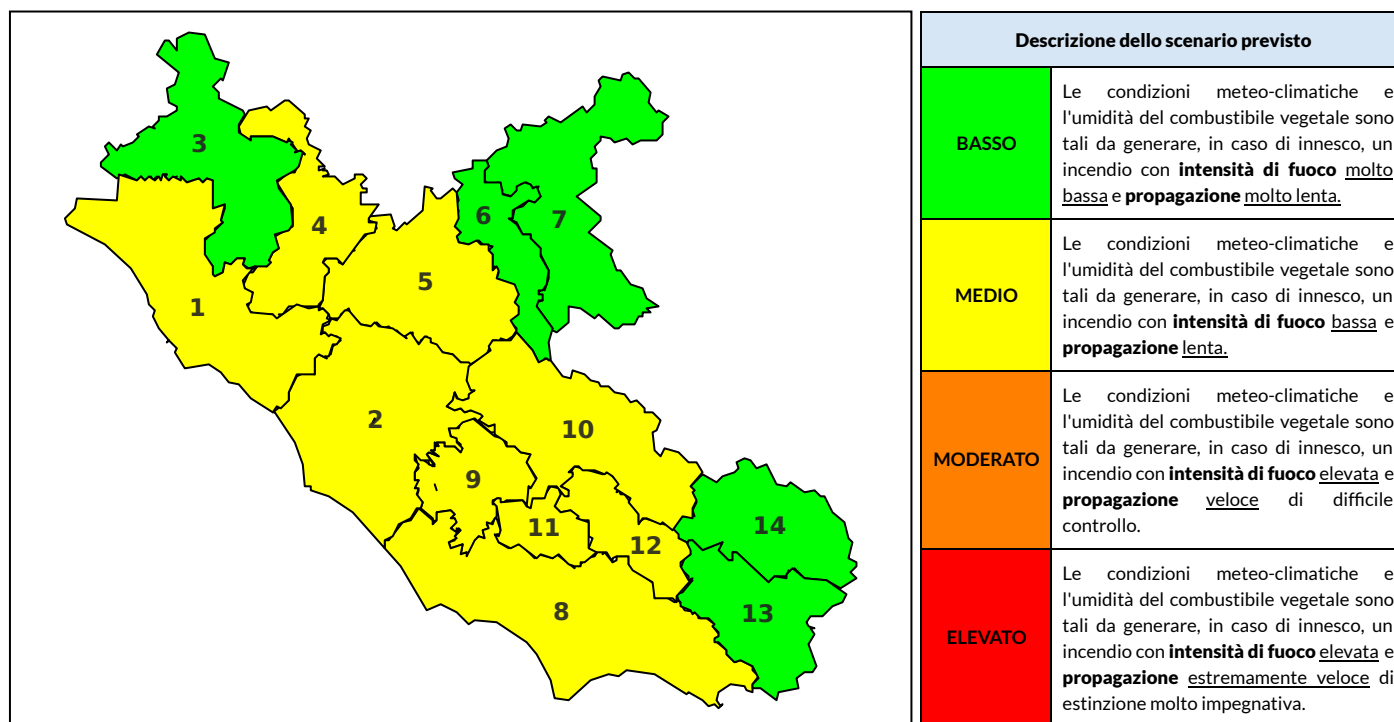

BOLLETTINO DI PERICOLOSITA' DA INCENDI BOSCHIVI

Previsioni per domani 17-5-2022

Livello di pericolosità da incendio boschivo per Zona di Allerta AIB

Bollettino emesso nel periodo della campagna AIB Lazio sulla base del modello previsionale RISICOLazio, sviluppato in collaborazione con Fondazione CIMA, che fornisce un supporto per la valutazione della Pericolosità da incendio boschivo aggregata sulle Zone di Allerta AIB, approvate come parte integrante del Piano AIB Lazio 2020-2022 con DGR n° 270 del 15/05/2020. Il dettaglio della distribuzione dei Comuni nelle Zone AIB è consultabile al link <https://protezionecivile.regione.lazio.it/zone_allerta_aib_comuni/>. Le Norme Comportamentali per la popolazione sono consultabili al link <https://protezionecivile.regione.lazio.it/norme_comportamentali_aib/>.

Zona AIB	1	2	3	4	5	6	7	8	9	10	11	12	13	14
Livello Pericolosità	MEDIO	MEDIO	BASSO	MEDIO	MEDIO	BASSO	BASSO	MEDIO	MEDIO	MEDIO	MEDIO	MEDIO	BASSO	BASSO